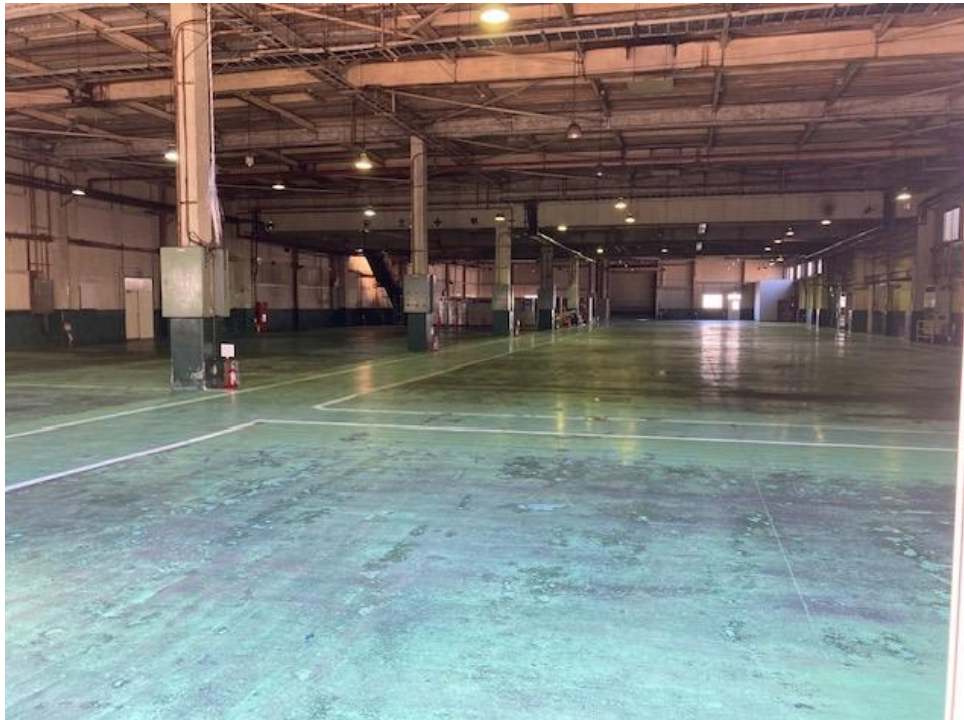

西多摩郡瑞穂町高根277
倉庫間口：4,600mm位

裏口あるが隣民家の為、トラックは通れない

正面からの入退場のみ。
1台ずつの入れ替わりが
望ましい。

870坪