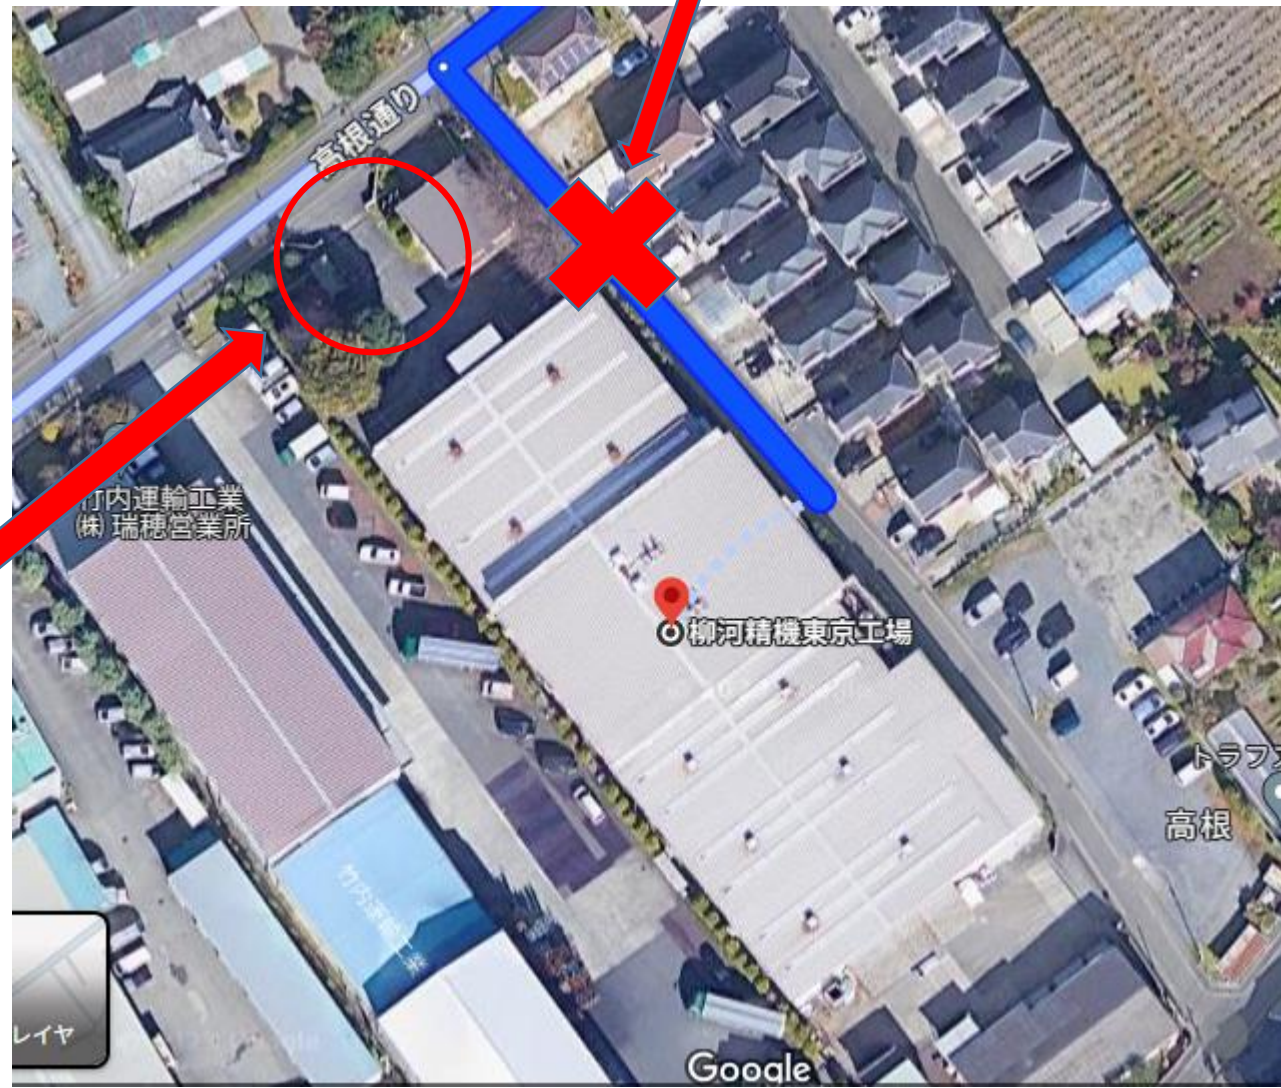

西多摩郡瑞穂町高根277
倉庫間口：4,600mm位

裏口あるが隣民家の為、トラックは通れない

正面からの入退場のみ。
1台ずつの入れ替わりが
望ましい。

870坪